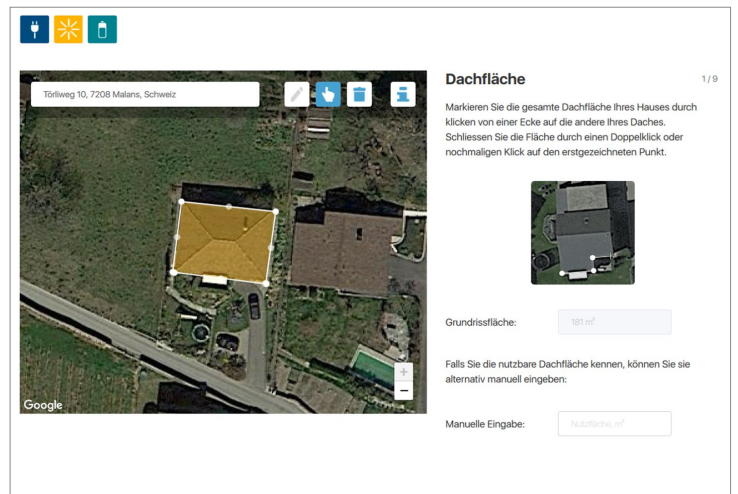

Interessiert? Kontaktieren Sie uns noch heute und gewinnen Sie schon bald mehr Kunden!

Sie möchten Ihre Kunden begeistern?
+49 (0) 7543 9892963
beratung@eternity.eu

Eternity AG
Bodanstr. 13
88079 Kressbronn
+49 (0) 7543 9892963
beratung@eternity.eu
www.eternity.eu

Mitglied von
SWISSOLAR
Unterstützt von
Schweizerische Eidgenossenschaft
Confédération suisse
Confederazione Svizzera
Confederaziun svizra
Kommission für Technologie und Innovation KTI